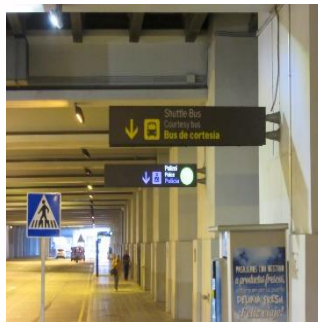

MÁLAGA AIRPORT

1 Desde el punto de recogida de equipaje, diríjase al vestíbulo de la terminal.

After collecting your baggage, go to the terminal hall.

2 Salga al exterior de la terminal y diríjase hacia la parada de buses, situada 100 metros a su derecha.

Exit the terminal and go toward the bus stop, located 100 m to your right.

3 En este punto se halla el minibús gratuito negro con rotulación de OK Rent a Car en verde que le trasladará hasta nuestras oficinas.

At this point you will find the black minibus with green OK Rent a Car.